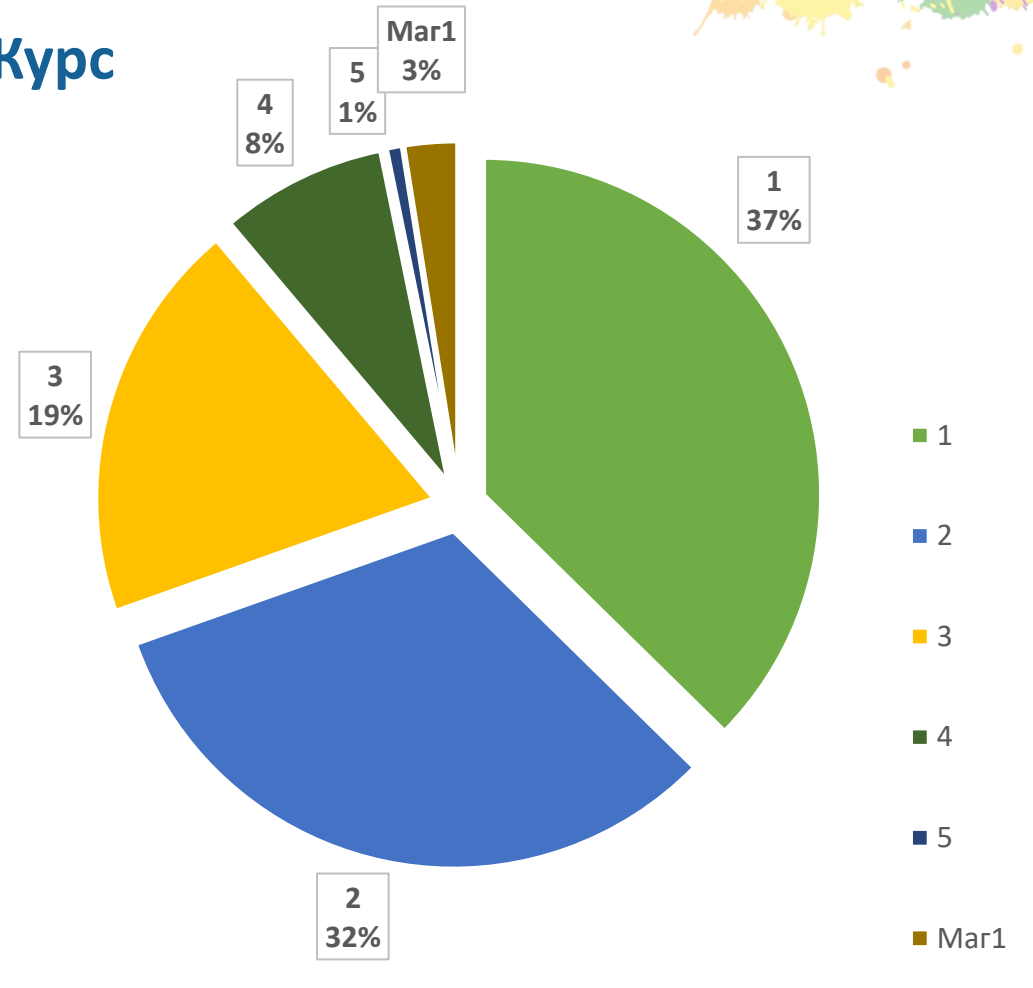

Результаты проведенного опроса среди обучающихся МГППУ о предпочтениях относительно внеучебных активностей

Цель опроса

Определение заинтересованности студентов относительно возможного участия в спортивной и творческой деятельности в МГППУ, а также содействия в её организации

Опрос проводился среди обучающихся МГППУ в дистанционном формате в марте-апреле 2021 года

Опрос произведен в онлайн-формате (анкетирование)

Инструмент анкетирования: Google Формы

В опросе приняло участие 445 обучающихся

Средний возраст респондентов 18-23 года

1-5 курс, а также 1 курс магистратуры

Распределение факультетов и курсов по активности участия в опросе

Факультет

Курс

Виды спорта, в которых респонденты наиболее заинтересованы принимать участие в рамках МГППУ