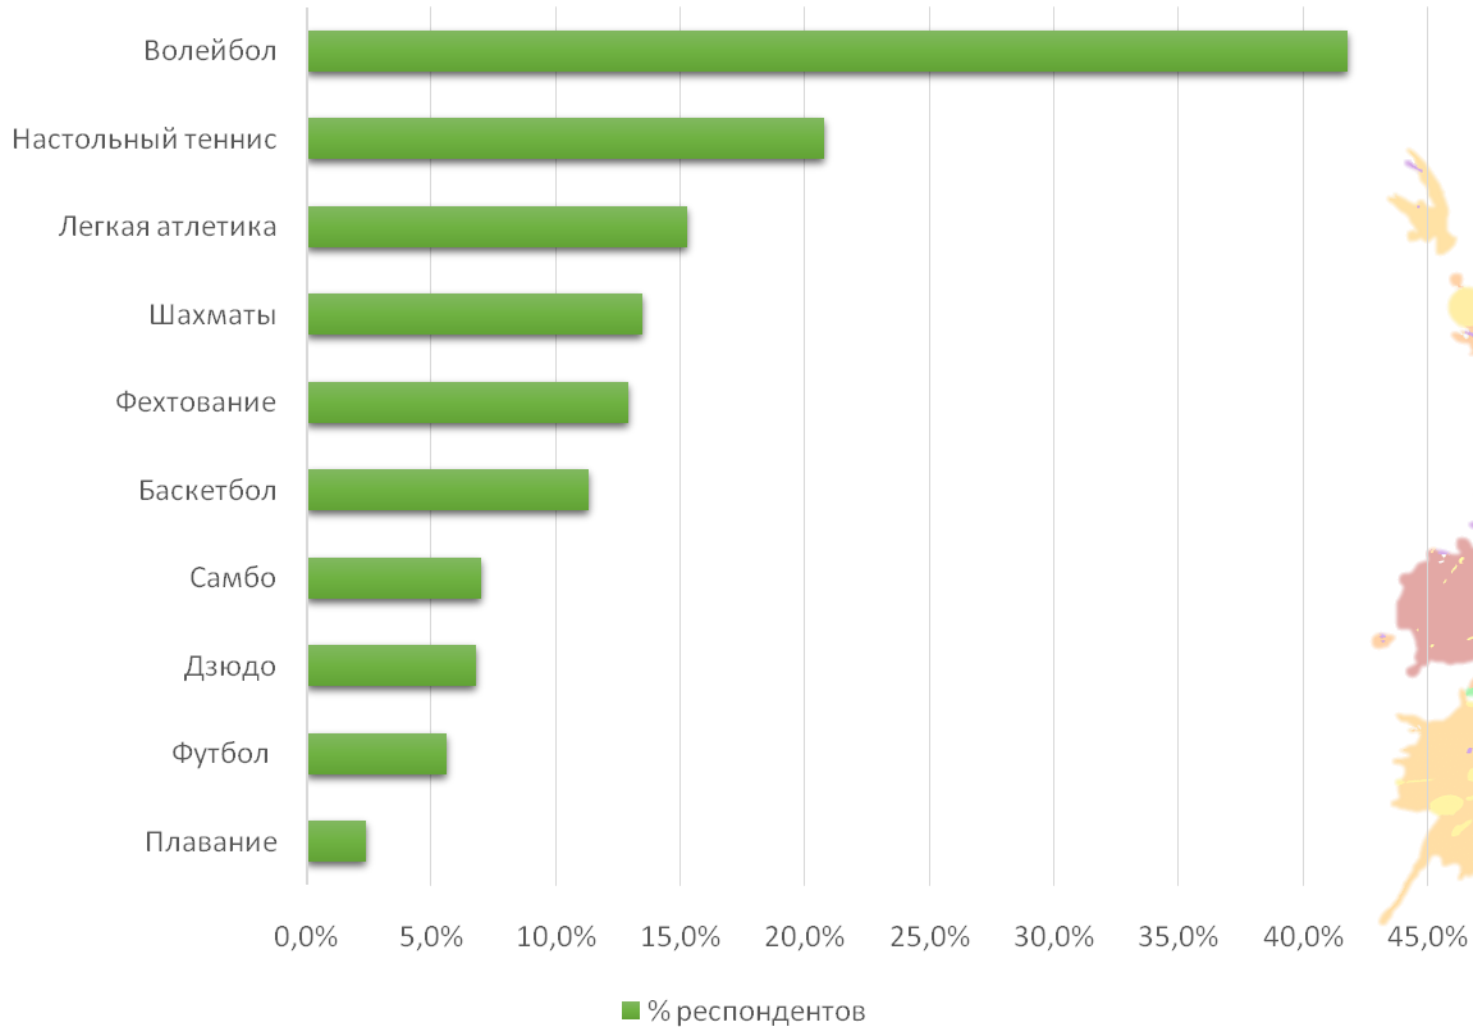

Опрос проводился среди обучающихся МГППУ в дистанционном формате в марте-апреле 2021 года

Опрос произведен в онлайн-формате (анкетирование)

Инструмент анкетирования: Google Формы

В опросе приняло участие 445 обучающихся

Средний возраст респондентов 18-23 года

1-5 курс, а также 1 курс магистратуры

Распределение факультетов и курсов по активности участия в опросе

Факультет

Курс

Виды спорта, в которых респонденты наиболее заинтересованы принимать участие в рамках МГППУ