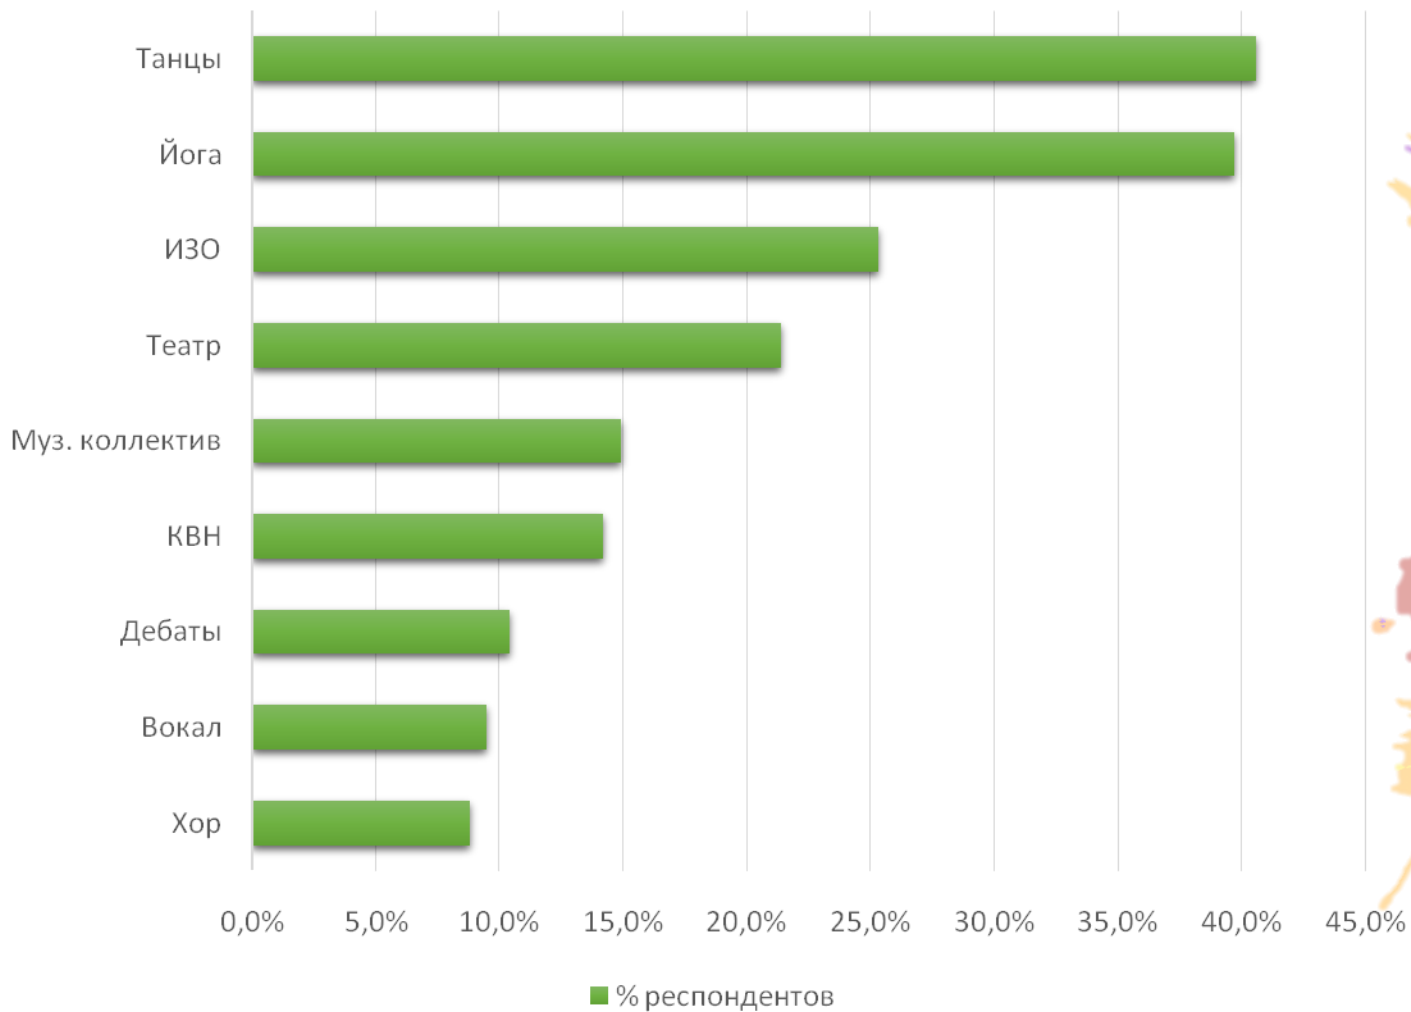

Творческие виды активностей, наиболее популярные у респондентов