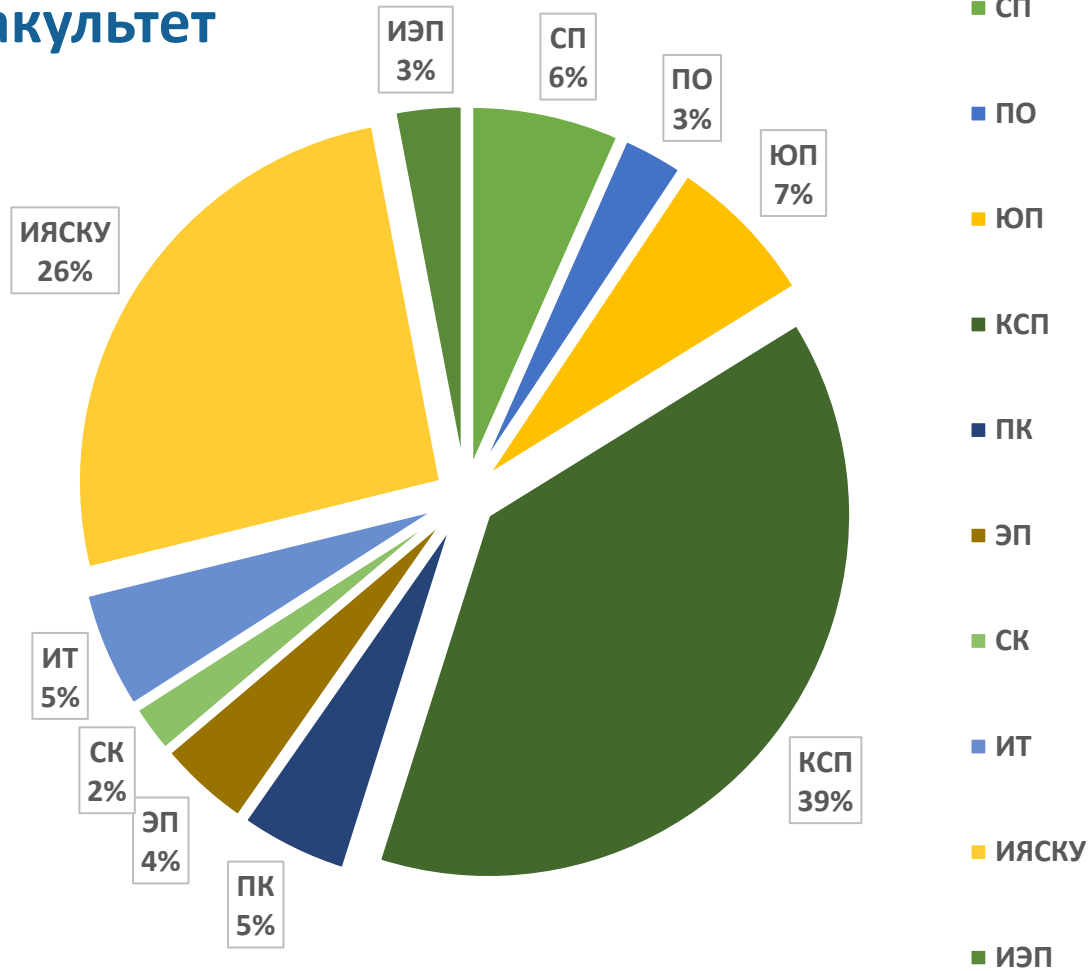

Опрос проводился среди обучающихся МГППУ в дистанционном формате в марте-апреле 2021 года

Опрос произведен в онлайн-формате (анкетирование)

Инструмент анкетирования: Google Формы

В опросе приняло участие 445 обучающихся

Средний возраст респондентов 18-23 года

1-5 курс, а также 1 курс магистратуры

Распределение факультетов и курсов по активности участия в опросе

Факультет

Курс

Виды спорта, в которых респонденты наиболее заинтересованы принимать участие в рамках МГППУ