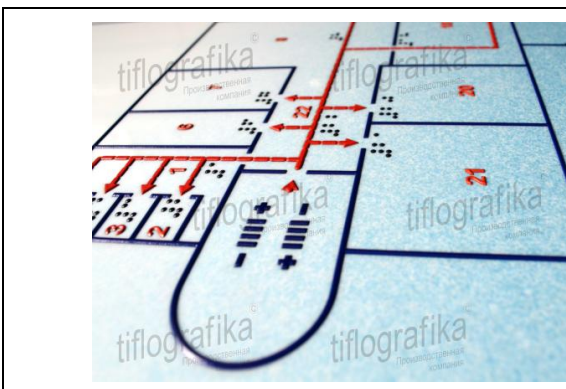

Стандартная