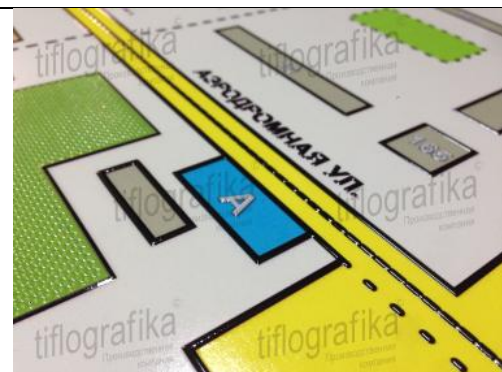

Каждый инвалид по зрению находясь в здании должен иметь доступ к помещениям общего пользования в полном объеме. Тактильные мнемосхемы для санузла или душевой идеально подходят для такого помещения и при ее чтении слепой человек с легкостью поймет где находится раковина или кабинка для МГН, а где сушилка или крючок для трости. Тем самым такие мнемосхемы являются неотъемлемой частью при адаптации помещений.

Тактильные наклейки предназначены для ориентации слепых и слабовидящих людей в помещении. В основном тактильные наклейки применимы для поручней, дверных ручек и кнопок в кабине лифта, но не всегда достаточно оборудовать только такие элементы, чтобы люди с нарушенной функцией зрения могли беспрепятственно ориентироваться в помещении. Компания ООО «Тифлографика» разрабатывает и производит всевозможные тактильные наклейки, как на поручни, так и на любые элементы техники.

### **ПРИМЕНЕНИЕ ТАКТИЛЬНЫХ НАКЛЕЕК**

- Поручни и опорные элементы
- Дверные ручки
- Бытовая техника и оборудование
- Мебель и элементы интерьера

**Тактильная мнемосхема помещения** - это рельефный план здания, отображающий информацию о помещениях в здании на котором изображен необходимый этаж. Все элементы, включая сам план, наименования кабинетов, условные обозначения выполнены тактильным методом и дублируются рельефно-точечным шрифтом Брайля.

### Полноцветная

Типовые размеры  
470x610 мм. | 600x800 мм. | 800x1200 мм

Типовые размеры  
470x610 мм. | 600x800 мм. | 800x1200 мм