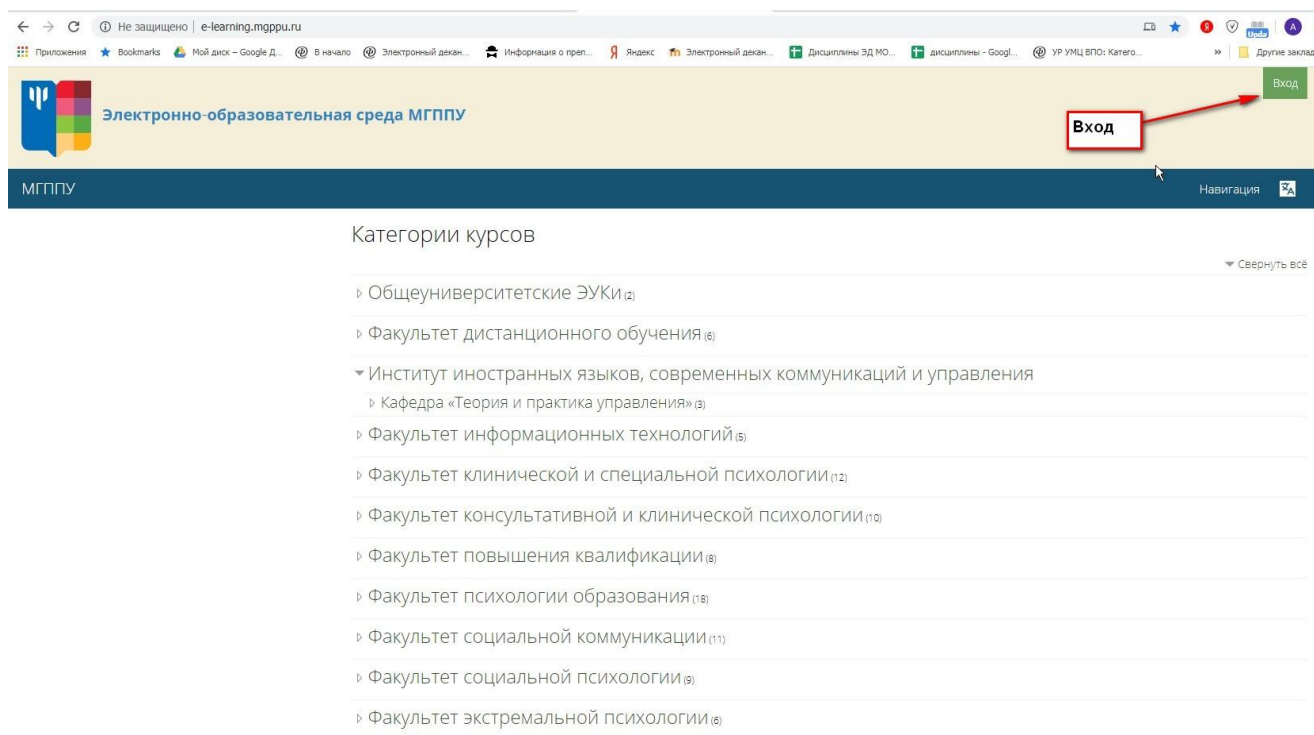

# Регистрация и вход для преподавателей

Вход в электронно-образовательную среду МГППУ

Уважаемые преподаватели!

Для входа в систему откройте веб-браузер и перейдите по адресу:

<http://e-learning.mgppu.ru/>

Откроется страница:

Примечание: интерфейс страницы может быть и другой, в зависимости от настроек системы Moodle, однако поля для ввода пароля и логина в любом случае будут такими же.

Нажмите в правом верхнем углу кнопку **"Вход"**